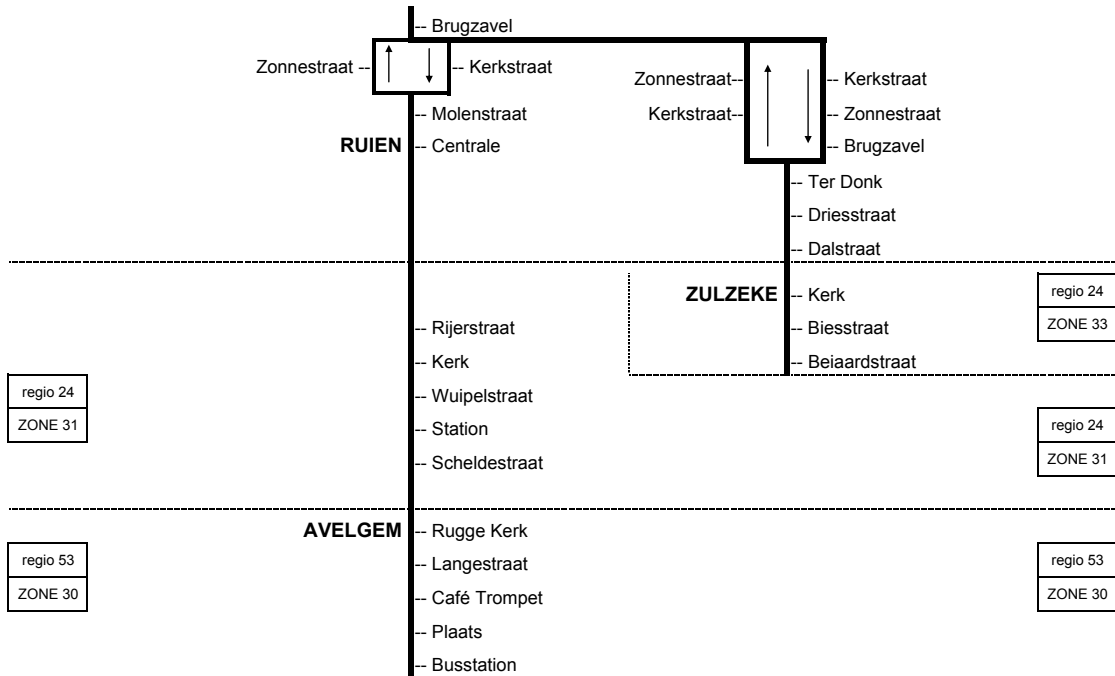

65 OUDENAARDE-AVELGEM

LIJNSCHEMA

65 Oudenaarde - Avelgem

zaterdag

	lijn:	65	65	65	65	65	65	65	65	65	65	65	65
voornaamste haltes		10	20	30	40	50	60	70	80	90	100	110	120
													A
Oudenaarde Station		7:38	9:38	11:38	12:38	13:38	14:38	15:38	16:38	17:38	18:38	19:38	21:38
Oudenaarde Markt		7:40	9:42	11:42	12:42	13:42	14:42	15:42	16:42	17:42	18:41	19:40	21:40
Leupegem Westerring		7:43	9:45	11:45	12:45	13:45	14:45	15:45	16:45	17:45	18:44	19:43	21:43
Melden Dorp		7:47	9:49	11:49	12:49	13:49	14:49	15:49	16:49	17:49	18:48	19:47	21:47
Berchem Brugzavel		7:52	9:54	11:54	12:54	13:54	14:54	15:54	16:54	17:54	18:53	19:52	21:52
Zulzeke Beiaardstraat													
Ruien Kerk		7:57	9:59	11:59	12:59	13:59	14:59	15:59	16:59	17:59	18:58	19:57	21:57
Ruien Station		7:59	10:01	12:01	13:01	14:01	15:01	16:01	17:01	18:01	19:00	19:59	21:59
Avelgem Ruggie Kerk		8:01	10:03	12:03	13:03	14:03	15:03	16:03	17:03	18:03	19:02	20:01	22:01
Avelgem Plaats		8:03	10:05	12:05	13:05	14:05	15:05	16:05	17:05	18:05	19:04	20:03	22:03
Avelgem Busstation		8:05	10:07	12:07	13:07	14:07	15:07	16:07	17:07	18:07	19:06	20:05	22:05