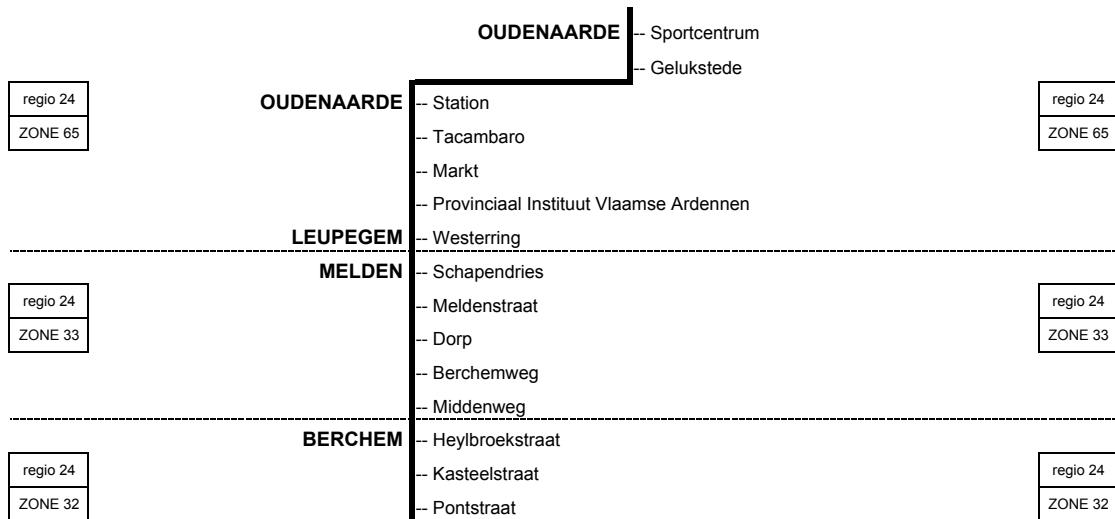

65 OUDENAARDE-AVELGEM

LIJNSCHEMA

65 Oudenaarde - Avelgem

zaterdag

	lijn:	65	65	65	65	65	65	65	65	65	65	65	65
voornaamste haltes		10	20	30	40	50	60	70	80	90	100	110	120
													A
Oudenaarde Station		7:38	9:38	11:38	12:38	13:38	14:38	15:38	16:38	17:38	18:38	19:38	21:38
Oudenaarde Markt		7:40	9:42	11:42	12:42	13:42	14:42	15:42	16:42	17:42	18:41	19:40	21:40
Leupegem Westerring		7:43	9:45	11:45	12:45	13:45	14:45	15:45	16:45	17:45	18:44	19:43	21:43
Melden Dorp		7:47	9:49	11:49	12:49	13:49	14:49	15:49	16:49	17:49	18:48	19:47	21:47
Berchem Brugzavel		7:52	9:54	11:54	12:54	13:54	14:54	15:54	16:54	17:54	18:53	19:52	21:52
Zulzeke Beiaardstraat													
Ruien Kerk		7:57	9:59	11:59	12:59	13:59	14:59	15:59	16:59	17:59	18:58	19:57	21:57
Ruien Station		7:59	10:01	12:01	13:01	14:01	15:01	16:01	17:01	18:01	19:00	19:59	21:59
Avelgem Ruggie Kerk		8:01	10:03	12:03	13:03	14:03	15:03	16:03	17:03	18:03	19:02	20:01	22:01
Avelgem Plaats		8:03	10:05	12:05	13:05	14:05	15:05	16:05	17:05	18:05	19:04	20:03	22:03
Avelgem Busstation		8:05	10:07	12:07	13:07	14:07	15:07	16:07	17:07	18:07	19:06	20:05	22:05